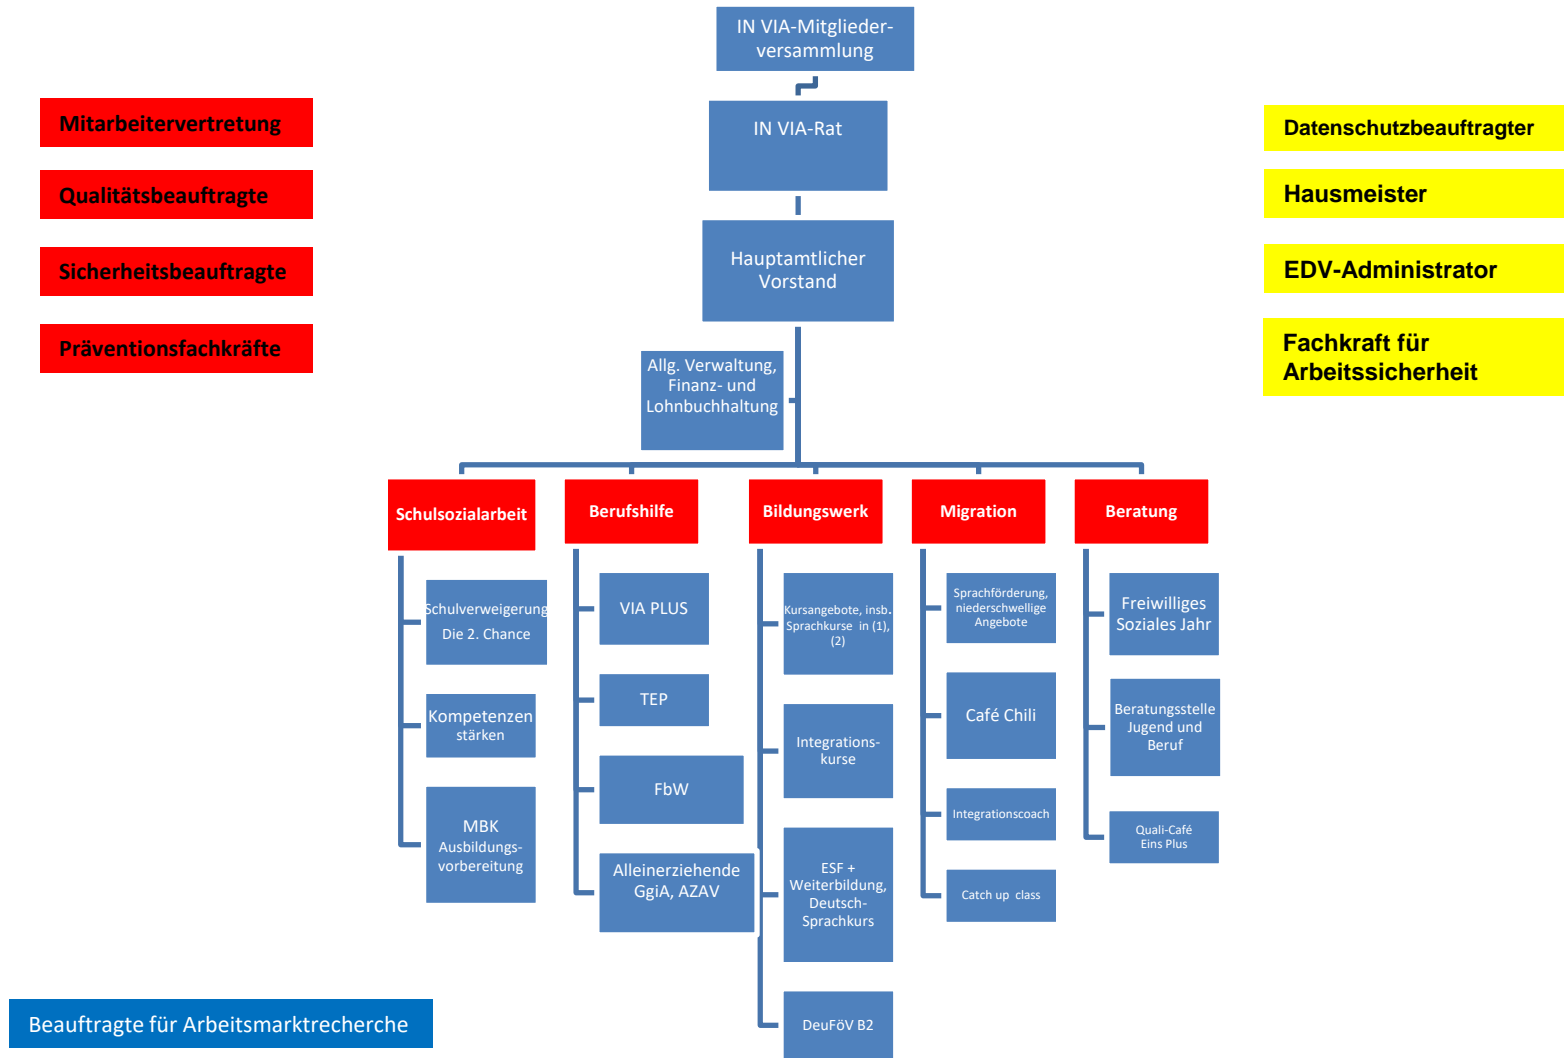

IN VIA Unna e.V. Kath. Verband für Mädchen- und Frauensozialarbeit

Fachverband im Caritasverband

(1) Unna, incl. IN VIA-Bildungsstätte Menden
(2) Zweigstellen: Hagen-Hohenlimburg, Holzwickede